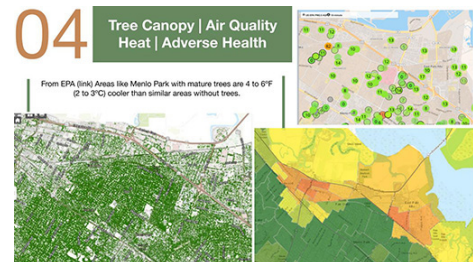

Campaña Aliento de Aire Fresco de CRC

¿Conoces a alguien que necesite un purificador de aire interior? Las Comunidades Resilientes al Clima y el Equipo de Comunidad Climática de Belle Haven pueden ayudar. Llame a CRC al (650) 931-6019 o envíe un correo electrónico a Cade a cade.cannedy@crc.acterra.org

Bechario de verano de Justicia Climática

Conoce a Eliza Moreno. Se unió a Belle Haven Action durante el verano como becaria de Justicia Climática del Área de la Bahía. Trabajó en temas de calidad del aire y días de alto calor. Eliza obtuvo su maestría en Estudios Latinoamericanos con especialización en Medio Ambiente, Ecología y Sostenibilidad de la Universidad de Stanford.

¿Cómo y dónde votar en Belle Haven?

Buzones de votación al aire libre las 24 horas:
Boys & Girls Club

401 Pierce Road, Menlo Park, CA 94025

Centro de Desarrollo Infantil Belle Haven

410 Ivy Drive, Menlo Park, CA 94025

Biblioteca de Belle Haven

413 Ivy Drive, Menlo Park, CA 94025

Centro abierto por 4 días

Fechas Abiertas

noviembre 5 a noviembre 7

Día de elecciones

noviembre 8

Horas de Trabajo

diario, 9 a.m. a 5 p.m.

7 a.m. a 8 p.m.

¿Preguntas? Nuestro equipo estará en el vecindario y en la biblioteca Belle Haven los próximos dos fines de semana. ¡Búscanos con las camisetas azules!

Cumbre Climática del Condado de San Mateo

El 3 de octubre, participamos en la primera Cumbre del Clima de San Mateo. Cecilia Taylor, nuestra Directora Ejecutiva y concejal de la ciudad de Menlo Park pronunció el discurso de apertura.